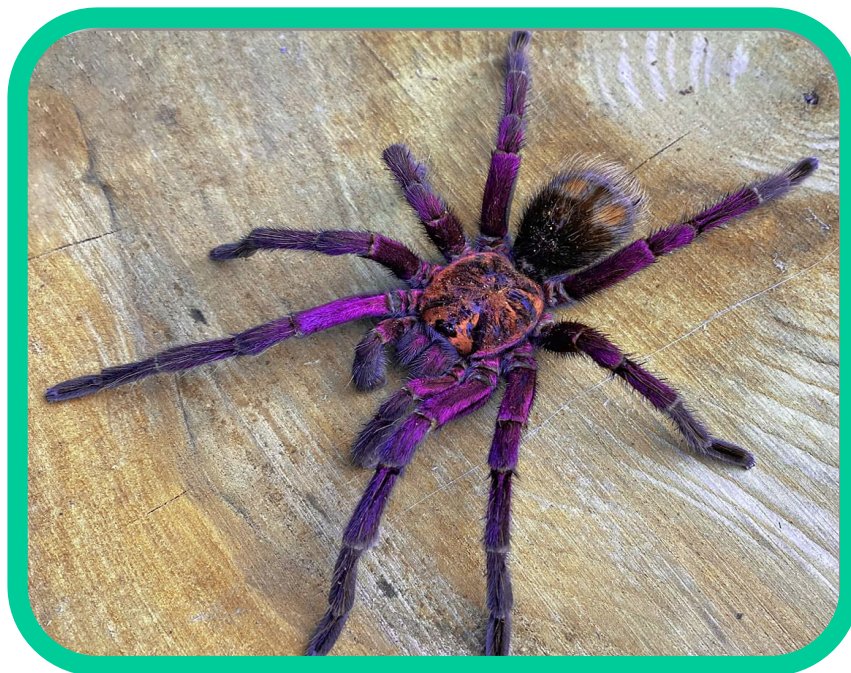

PAMPHOBETEUS SPEC. MACHALA

TARENTULE À FLEURS POURPRES

Répartition

Equateur

Naissance

Captivité

Statut de protection

Pas de Cites

Température et Hygrométrie

24° - 28°C

65 - 75 %

20° - 24°C

65 - 75 %

Alimentation

Blattes, grillons, vers de farine, souriceaux

Observations

Eclairage : Lumière naturelle 12-14h/jour

Biotope : Terrestre

Difficulté :

Taille adulte: 18 - 22 cm

Juvenile

1	2	3	4	5
---	---	---	---	---

Terrarium : 30 x 30 x 45 cm Substrat min 10 - 15cm **Adult**

1	2	3	4	5
---	---	---	---	---