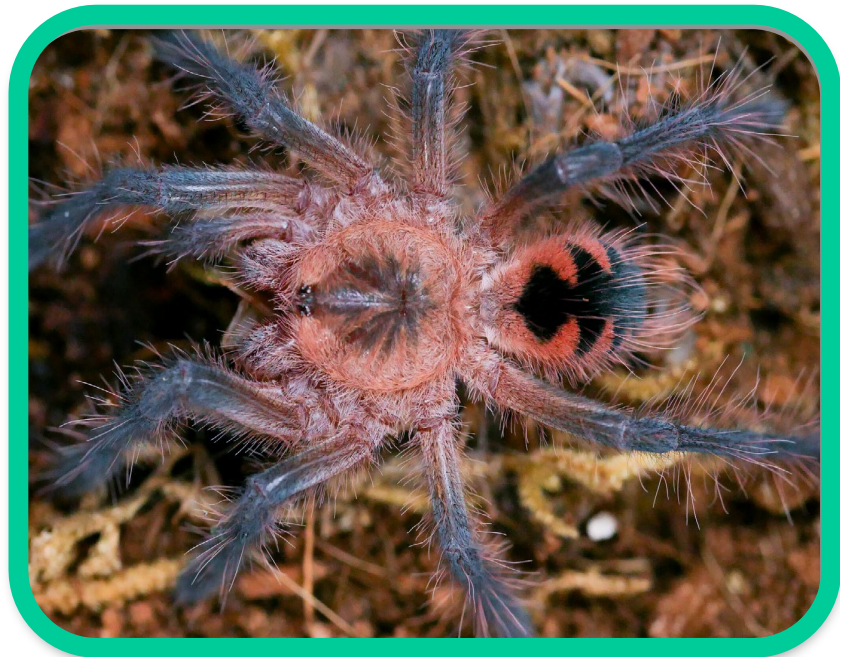

PAMPHOBETEUS SPEC.PLATYOMMA

MYGALE ROSE DU BRÉSIL

Répartition

Equateur

Naissance

Captivité

Statut de protection

Pas de Cites

Température et Hygrométrie

 23° - 26°C  75 - 90 %

 19° - 22°C  75 - 90 %

Alimentation

Grillons, vers de farine, blattes

Observations

Eclairage : Lumière naturelle 12-14h/jour

Biotope :

Difficulté :

Taille adulte: 8 - 17 cm

Juvenile

Terrarium : 40 x 25 x 25 cm Substrat min 10 cm

Adult

Estimation du coût mensuel : 2,95€

Durée de vie : Mâle : 3- 4 ans
Femelle : 15 - 20 ans

Socialisation : Isolé